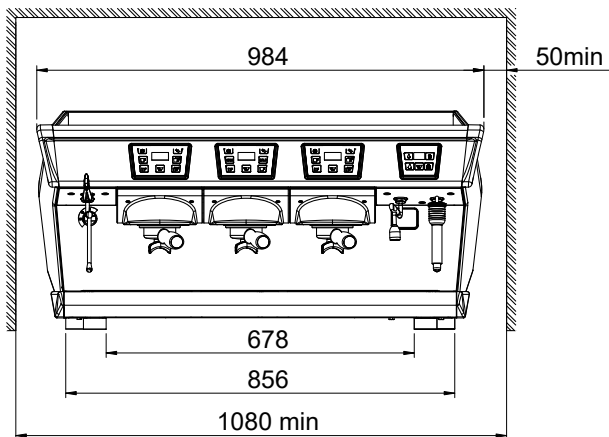

Avant

Côté

Électrique

Voltage :

602527 (AURA3DOSA) 400 V/3N ph/50 Hz

Puissance de raccordement 4.8 kW

Informations générales

Largeur extérieure 984 mm

Profondeur extérieure 592 mm

Hauteur extérieure 490 mm

Poids net : 83 kg

[NOT TRANSLATED]

Consommation de courant: 7.2 Amps

Accessoires inclus

- 1 X Porte filtre Aura pour deux tasses PNC 871008
- 3 X Porte filtre Aura pour une tasse PNC 871009

Accessoires en option

- MOULIN A CAFE 65 MM, 1,4KG PNC 602543 ☐
- MOULIN A CAFE 75 MM, 1,4KG PNC 602544 ☐
- MOULIN A CAFE ELECTRONIQUE, 75MM, 1,4KG PNC 602546 ☐
- Porte filtre Aura pour deux tasses PNC 871008 ☐
- Porte filtre Aura pour une tasse PNC 871009 ☐
- Réfrigérateur de lait 8l, peut contenir jusqu'à 4l de lait PNC 871014 ☐
- Réfrigérateur de lait 8l, peut contenir jusqu'à 4l de lait PNC 871015 ☐
- Filtre pour une tasse, 12g PNC 871017 ☐
- Filtre pour 2 tasses, 18g PNC 871018 ☐
- Tiroir à café PNC 871019 ☐