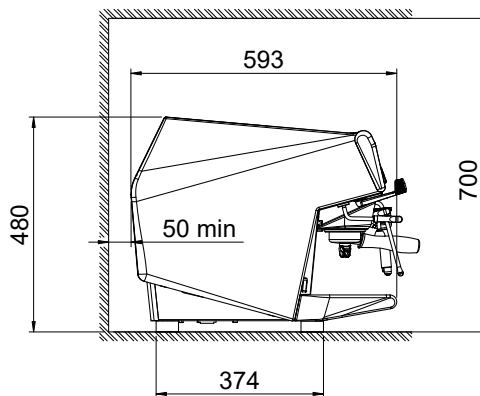

Électrique

Voltage :

602527 (AURA3DOSA) 400 V/3N ph/50 Hz

Puissance de raccordement 4.8 kW

Informations générales

Largeur extérieure 984 mm

Profondeur extérieure 592 mm

Hauteur extérieure 490 mm

Poids net : 83 kg

[NOT TRANSLATED]

Consommation de courant: 7.2 Amps

Accessoires inclus

- 1 X Porte filtre Aura pour deux tasses PNC 871008
- 3 X Porte filtre Aura pour une tasse PNC 871009

Accessoires en option

- MOULIN A CAFE 65 MM, 1,4KG PNC 602543 ☐
- MOULIN A CAFE 75 MM, 1,4KG PNC 602544 ☐
- MOULIN A CAFE ELECTRONIQUE, 75MM, 1,4KG PNC 602546 ☐
- Porte filtre Aura pour deux tasses PNC 871008 ☐
- Porte filtre Aura pour une tasse PNC 871009 ☐
- Réfrigérateur de lait 8l, peut contenir jusqu'à 4l de lait PNC 871014 ☐
- Réfrigérateur de lait 8l, peut contenir jusqu'à 4l de lait PNC 871015 ☐
- Filtre pour une tasse, 12g PNC 871017 ☐
- Filtre pour 2 tasses, 18g PNC 871018 ☐
- Tiroir à café PNC 871019 ☐