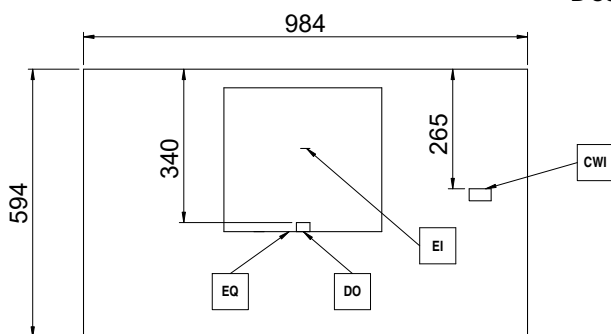

APPROBATION: \_\_\_\_\_

Avant

Côté

Dessus

### Informations générales

Largeur extérieure 984 mm

Profondeur extérieure 592 mm

Hauteur extérieure 490 mm

Poids net : 83 kg